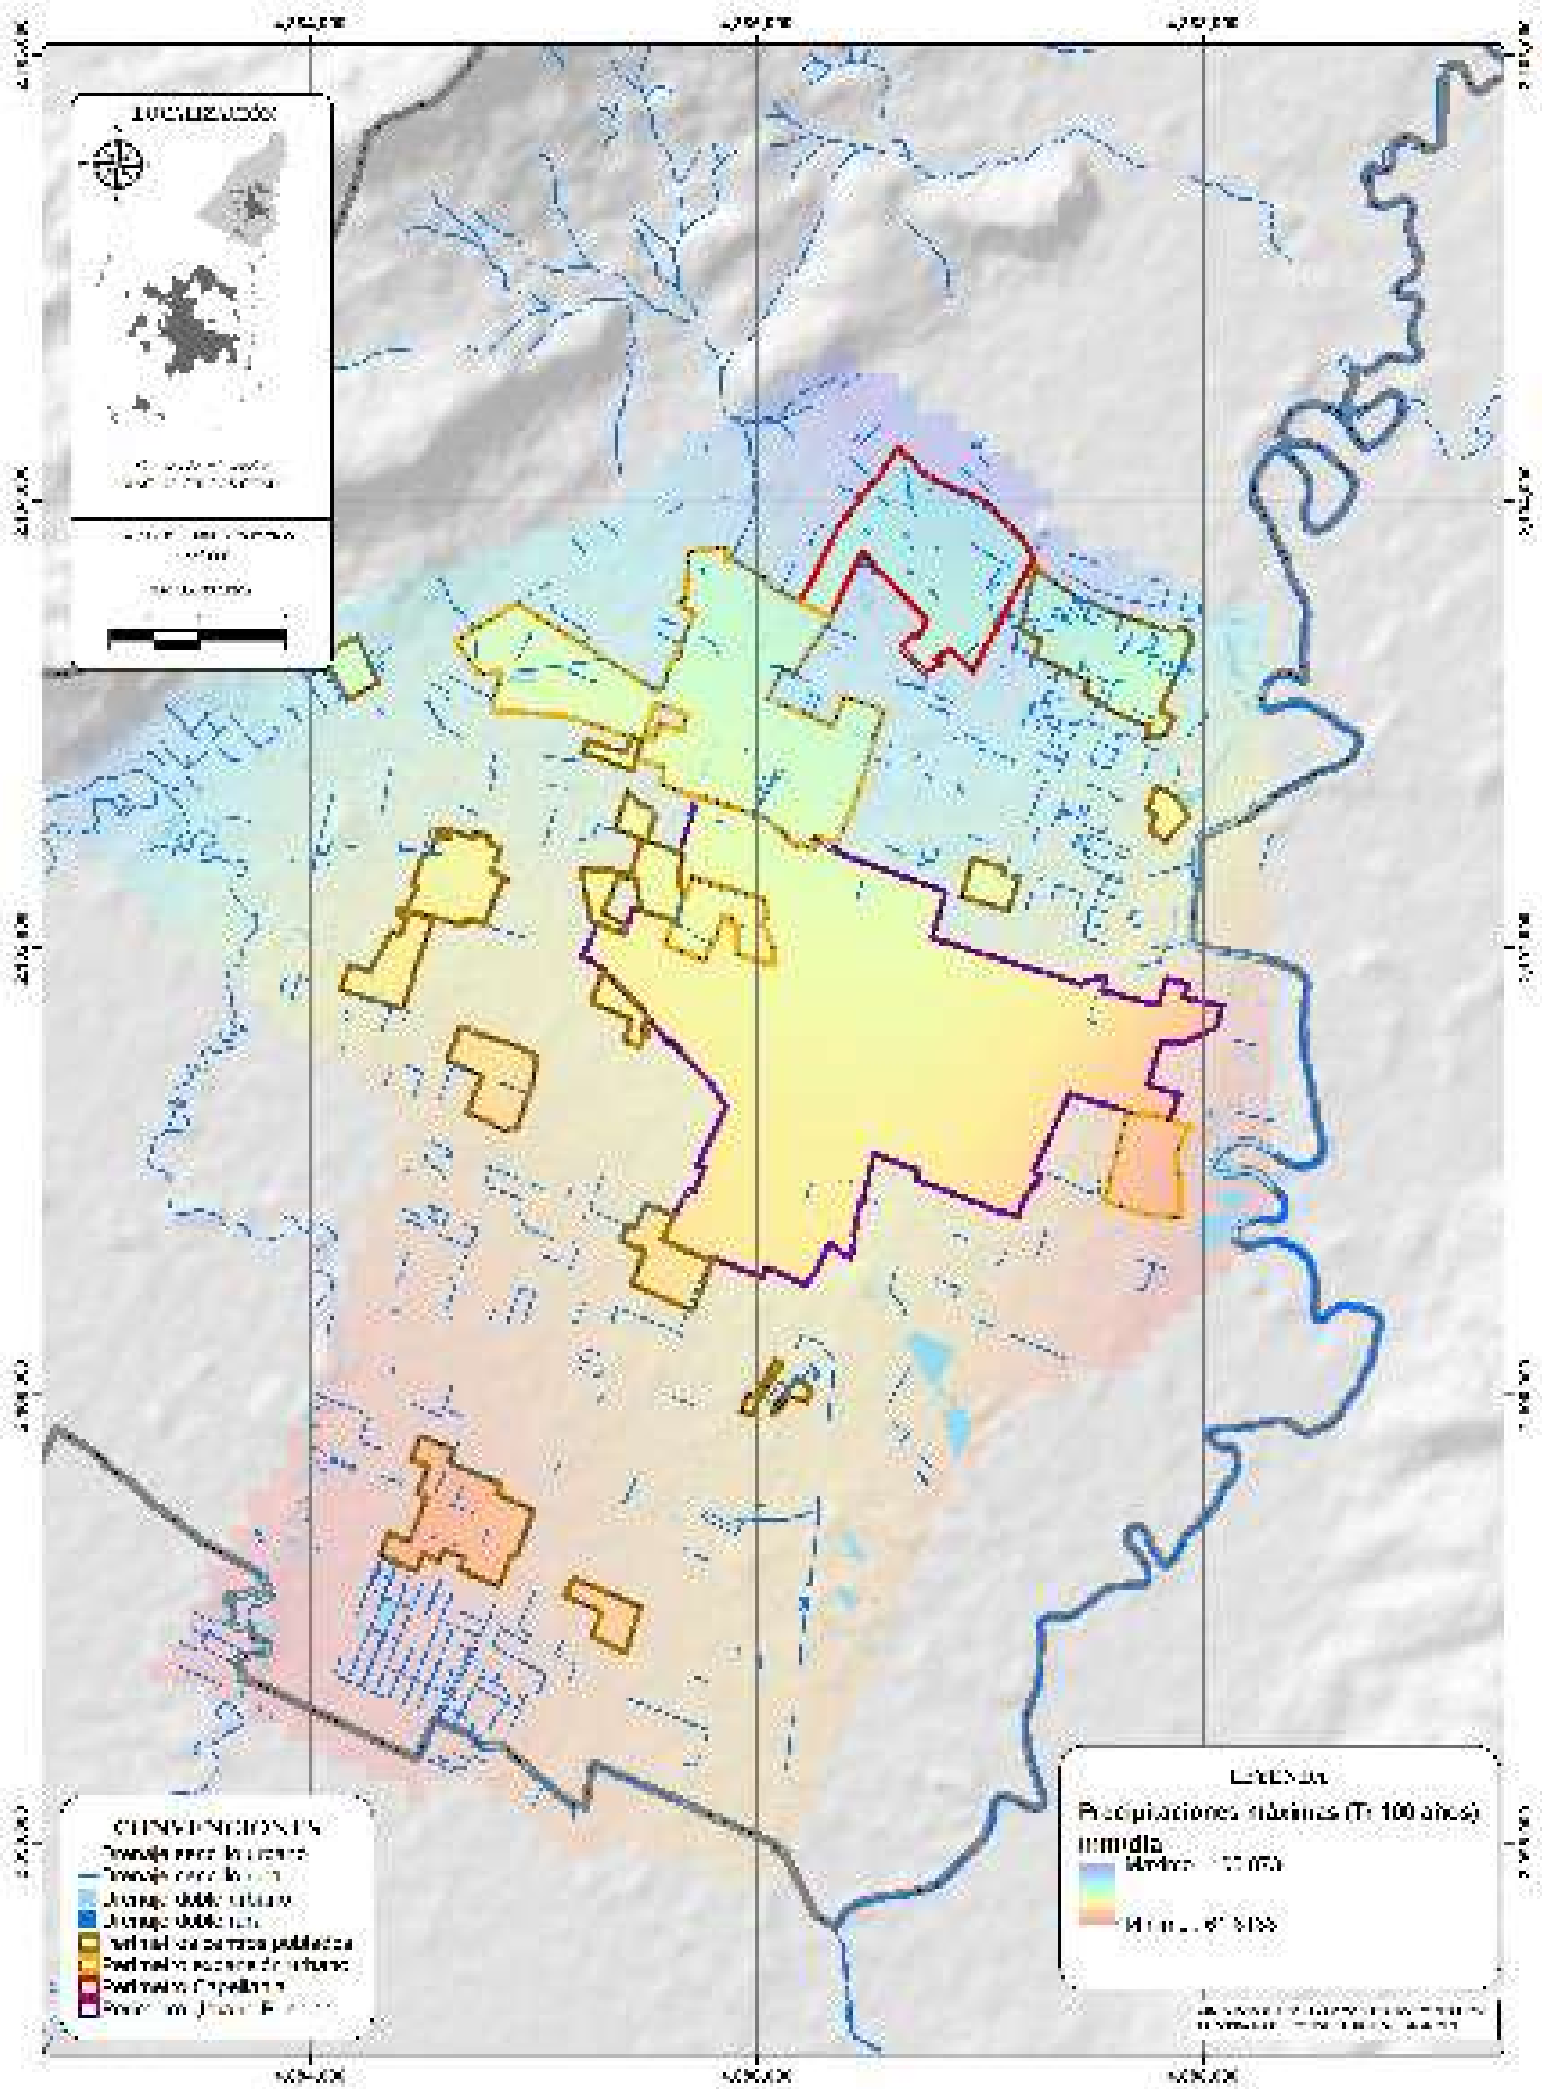

PRECIPITACIONES MÁXIMAS - TIEMPO DE RETORNO DE 100 AÑOS

LOCALIZACIÓN

España
 Portugal
 Andorra

España
 Portugal
 Andorra

España
 Portugal
 Andorra

0 100 200 300 400 500 600 700 800 900 1000

CIUDADES EN

- Avila
- Burgos
- Cantabria
- Castilla-La Mancha
- Castilla y León
- Cataluña
- Aragón
- Galicia
- Madrid
- Murcia
- Navarra
- País Vasco
- Rioja
- Valencia
- Baleares
- Canarias

LEYENDA

Precipitaciones máximas (T_r 100 años)

mm/día

■ Máximo: 10000
■ 8000
■ 6000
■ 4000
■ Mínimo: 6000

Elaboración: Dirección General de Ordenación del Territorio y Medio Ambiente